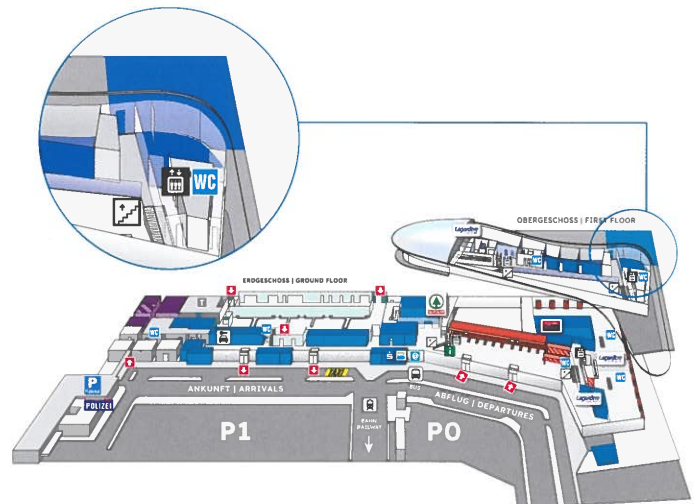

Ungestört arbeiten

Im Arbeitsbereich finden Sie optisch abgetrennte Schreibpulte und ausreichend Lademöglichkeiten für Ihre mobilen Endgeräte. Im kostenlosen WLAN surfen Sie im gesamten Terminal.

Der Kommunikationsbereich bietet mit gemütlichen Sitzgruppen den idealen Rahmen für eine Arbeitsbesprechung.