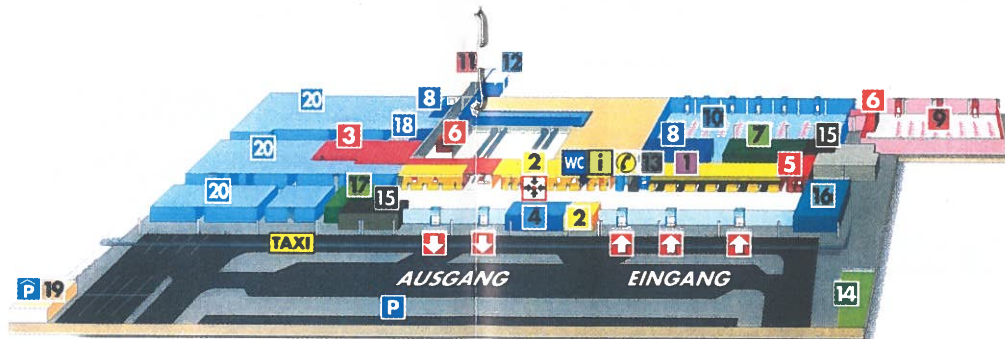

Destination	Flugtag	Fluglinie	Veranstalter
Deutschland			
Köln	11.10.	Austrian Air Transport	Papageno Reisen
Frankreich			
Lourdes	28.06., 01.07., 30.08., 02.09.	Aero Lloyd	
Paris Charles de Galle	21.06., 22.06.	Air Jet	
Griechenland			
Athen	16.10.	Austrian Airlines	Springer
Corfu	10.10.	Austrian Air Transport	
Österreich			
Rundflüge	20.06., 11.08., 12.09., 26.10.	Tyrolean Airways	Raiffeisen Reisebüro
Türkei			
Dalaman	12.06.-26.06	Sunexpress	

**Genauere Auskünfte und Buchungen
bei Ihrem Reisebüro.
Änderungen vorbehalten**

Das Fluggastgebäude des Flughafen Graz ist einfach und übersichtlich gegliedert. Hier finden Sie alle wesentlichen Elemente und eine Übersicht über unsere wichtigsten Serviceeinrichtungen!

- **1** Information
- **2** Check-in Counter
- **3** Fluggesellschaften,
  Reiseveranstalter,
  Flughafen Graz-
  Bodenservices
- **4** Zoll
- **5** Reisebüro
- **6** Sicherheitskontrolle
- **7** Paßkontrolle
  Büro: 2.Stk. Verwaltungsgebäude
- **8** Duty Free Shop
- **9** VIP-Raum
- **10** Abflug Non-Schengen
- **11** Abflug Schengen
- **12** Ankunft Non-Schengen
- **13** Ankunft Schengen
- **14** Treppe zum Restaurant,
  Aussichtsterrasse,
  Sondergasträum
- **15** Kinderspielplatz
- **16** Café
- **17** Airport Shop/Trafik
- **18** Bank
- **19** General Aviation
- **20** Autovermietung
- **21** Flughafen Graz
  Betriebsgesellschaft,
  Fluggesellschaften,
  Austro Control,
  Bedarfsfluglinien,
  Meetingpoint