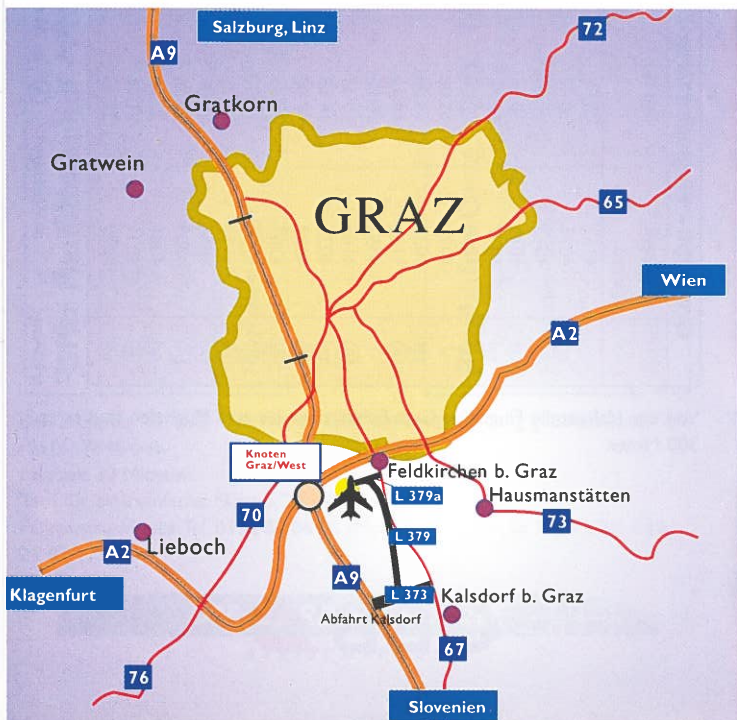

aus dem Süden über die A9:

Abfahrt von der A9 bei der Ausfahrt Kalsdorf  in Richtung Flughafen der Beschilderung folgend nach links zum Flughafen abbiegen.

Mit dem öffentl. Bus:

öffentlicher Bus (Verkehrsbund) ab Graz-Hbf.

Mit der Bahn:

bis zur Station Flughafen Graz-Feldkirchen ca. 300m Fußweg

Parken Zone:

1 Stunde mit Parkscheibe gratis

Parken im Freigelände:

Gebührenpflichtige Parkflächen befinden sich direkt vor dem Fluggastgebäude.