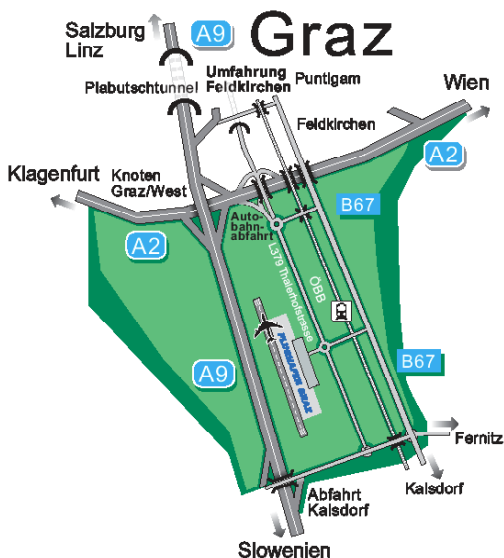

Wege zum Flughafen

Anfahrt mit dem PKW

Anfahrt aus dem Süden über die A9: Abfahrt von der A9 bei der Ausfahrt Kalsdorf in Richtung Flughafen, der Beschilderung folgend nach links zum Flughafen abbiegen.

Anfahrt aus dem Norden über die A9: Beim Knoten Graz-West Richtung Wien auf die A2 auffahren, Abfahrt von der A2 bei der Ausfahrt Flughafen Graz/Feldkirchen.

Anfahrt aus dem Norden über die A2: Abfahrt von der A2 bei der Ausfahrt Flughafen Graz/Feldkirchen.

Anfahrt aus dem Süden über die A2: Beim Knoten Graz-West Richtung Wien fahren, Abfahrt von der A2 bei der Ausfahrt Flughafen Graz/Feldkirchen.

Anfahrt über die B67 aus dem Norden (Triester Straße): stadtauswärts bis Feldkirchen, der Beschilderung entsprechend nach rechts zum Flughafen abbiegen.

Anreise mit dem Bus

Der öffentliche Bus (Verkehrsverbund) bringt Sie bequem ab Graz Hauptbahnhof/Jakominiplatz zum Flughafen Graz. Die Bushaltestelle befindet sich direkt vor dem Fluggastgebäude. Der Tarif für eine einfache Fahrt beträgt Euro 1,70. (Stand: Mai 2006).

Anreise mit der Bahn

Stündlich fährt ein Regionalzug von Graz Hauptbahnhof zur Haltestelle Flughafen Graz - Feldkirchen. Von der Haltestelle bis zum Flughafengebäude sind es ca. 300 Meter (ca. fünf Minuten Fußweg). Für Ihre Koffer stehen an der Haltestelle Gepäckwagen zur Verfügung. Der Tarif für eine einfache Fahrt beträgt Euro 1,70. (Stand: Mai 2006).